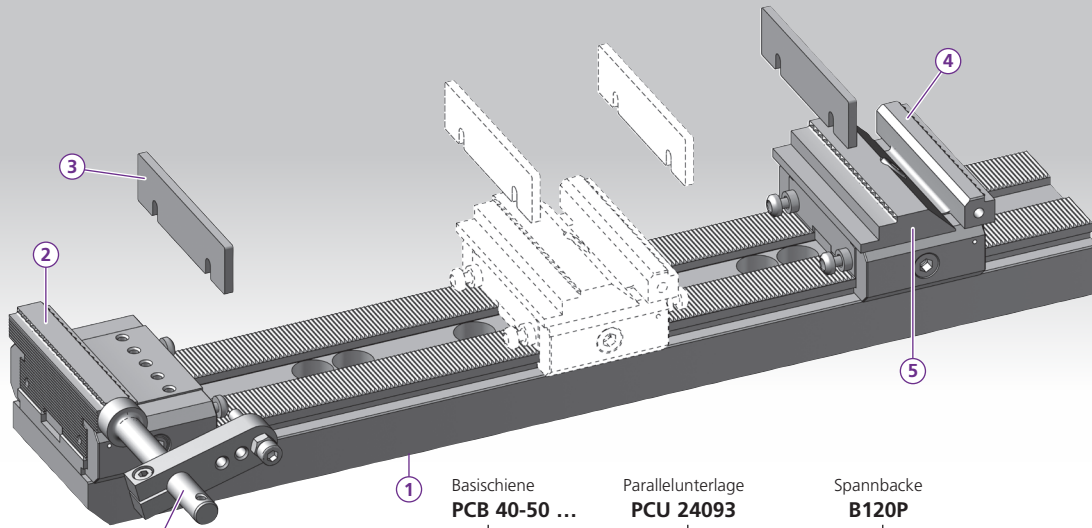

Power Clamp Starter sets

INTERNATIONAL

TRIAG

powerCLAMP

Präge Set	Länge der Basisschiene	Anzahl Spannstellen		Anschlagmodul		Spannmodul		Fräsanschlag		Bestellbeispiel:	Preis €
		1	2	PAND94-34PRG-A1	PS1P94L34-105	FAUM 2070	PC 15 - 300 SET PRG				
PC 15 - 350 SET PRG	1	1x	1x	2x	1x	1x	1x	1x	1x	PC 15 - 300 SET PRG	1'580,-
PC 15 - 400 SET PRG	1	1x	1x	2x	1x	1x	1x	1x	1x		1'620,-
PC 15 - 450 SET PRG	1	1x	1x	2x	1x	1x	1x	1x	1x		1'690,-
PC 15 - 500 SET PRG	1	1x	1x	2x	1x	1x	1x	1x	1x		1'750,-
PC 15 - 550 SET PRG	1	1x	1x	2x	1x	1x	1x	1x	1x		1'825,-
PC 15 - 600 SET PRG	1	1x	1x	2x	1x	1x	1x	1x	1x		1'920,-
PC 15 - 650 SET PRG	1	1x	1x	2x	1x	1x	1x	1x	1x		2'015,-
PC 15 - 700 SET PRG	1	1x	1x	2x	1x	1x	1x	1x	1x		2'215,-

Zusätzliche Spannstelle

PC15	PS1P94L34	B120P	4 Spannmodul	5 Spannbacke	3 Parallelunterlage	Preis €
1x	1x	1x	PS1P94L34-105	1x	2x PCU 24093	495,-

Preis gilt ab 2 Sets

Linear Set	Länge der Basisschiene	Anzahl Spannstellen		Anschlagmodul		Spannmodul		Fräsanschlag		Bestellbeispiel:	Preis €
		1	2	PAND48-34	PS1R48L34-105	FA 1240	PC 15 - 300 SET LR				
PC 15 - 350 SET LR	1	1x	1x	2x	1x	1x	1x	1x	1x	PC 15 - 300 SET LR	1'485,-
PC 15 - 400 SET LR	1	1x	1x	2x	1x	1x	1x	1x	1x		1'510,-
PC 15 - 450 SET LR	1	1x	1x	2x	1x	1x	1x	1x	1x		1'590,-
PC 15 - 500 SET LR	1	1x	1x	2x	1x	1x	1x	1x	1x		1'645,-
PC 15 - 550 SET LR	1	1x	1x	2x	1x	1x	1x	1x	1x		1'695,-
PC 15 - 600 SET LR	1	1x	1x	2x	1x	1x	1x	1x	1x		1'795,-
PC 15 - 650 SET LR	1	1x	1x	2x	1x	1x	1x	1x	1x		1'895,-
PC 15 - 700 SET LR	1	1x	1x	2x	1x	1x	1x	1x	1x		2'125,-

Zusätzliche Spannstelle

PC15	PS1R48L34	B106	4 Spannmodul	5 Spannbacke	3 Parallelunterlage	6 Fräsanschlag	Preis €
1x	1x	1x	PS1R48L34-105	1x	2x PCU 24047	FA 1240	445,-

Preis gilt ab 2 Sets

TRIAG International AG