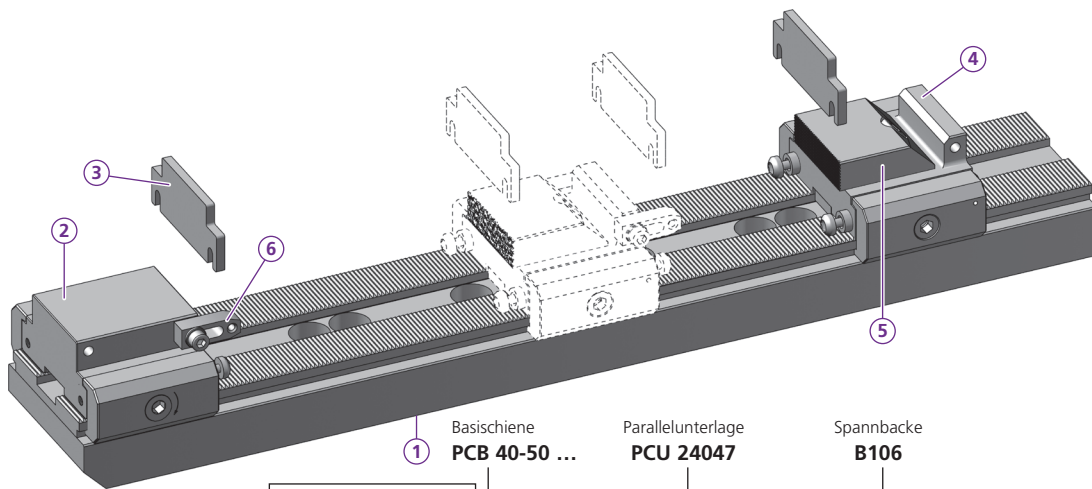

Power Clamp Starter sets

INTERNATIONAL

TRIAG

powerCLAMP

Präge Set	Länge der Basisschiene	Anzahl Spannstellen		Anschlagmodul		Spannmodul		Fräsanschlag		Bestellbeispiel:	Preis €
		1	2	PAND94-34PRG-A1	PS1P94L34-105	FAUM 2070	PC 15 - 300 SET PRG				
PC 15 - 350 SET PRG	1	1x	1x	2x	1x	1x	1x	1x	1x	PC 15 - 300 SET PRG	1'580,-
PC 15 - 400 SET PRG	1	1x	1x	2x	1x	1x	1x	1x	1x		1'620,-
PC 15 - 450 SET PRG	1	1x	1x	2x	1x	1x	1x	1x	1x		1'690,-
PC 15 - 500 SET PRG	1	1x	1x	2x	1x	1x	1x	1x	1x		1'750,-
PC 15 - 550 SET PRG	1	1x	1x	2x	1x	1x	1x	1x	1x		1'825,-
PC 15 - 600 SET PRG	1	1x	1x	2x	1x	1x	1x	1x	1x		1'920,-
PC 15 - 650 SET PRG	1	1x	1x	2x	1x	1x	1x	1x	1x		2'015,-
PC 15 - 700 SET PRG	1	1x	1x	2x	1x	1x	1x	1x	1x		2'215,-

Zusätzliche Spannstelle

PC15	PS1P94L34	B120P	4 Spannmodul	5 Spannbacke	3 Parallelunterlage	Preis €
1x	1x	1x	PS1P94L34-105	1x	2x PCU 24093	495,-

Preis gilt ab 2 Sets

Linear Set	Länge der Basisschiene	Anzahl Spannstellen		Anschlagmodul		Spannmodul		Fräsanschlag		Bestellbeispiel:	Preis €
		1	2	PAND48-34	PS1R48L34-105	FA 1240	PC 15 - 300 SET LR				
PC 15 - 350 SET LR	1	1x	1x	2x	1x	1x	1x	1x	1x	PC 15 - 300 SET LR	1'485,-
PC 15 - 400 SET LR	1	1x	1x	2x	1x	1x	1x	1x	1x		1'510,-
PC 15 - 450 SET LR	1	1x	1x	2x	1x	1x	1x	1x	1x		1'590,-
PC 15 - 500 SET LR	1	1x	1x	2x	1x	1x	1x	1x	1x		1'645,-
PC 15 - 550 SET LR	1	1x	1x	2x	1x	1x	1x	1x	1x		1'695,-
PC 15 - 600 SET LR	1	1x	1x	2x	1x	1x	1x	1x	1x		1'795,-
PC 15 - 650 SET LR	1	1x	1x	2x	1x	1x	1x	1x	1x		1'895,-
PC 15 - 700 SET LR	1	1x	1x	2x	1x	1x	1x	1x	1x		2'125,-

Zusätzliche Spannstelle

PC15	PS1R48L34	B106	4 Spannmodul	5 Spannbacke	3 Parallelunterlage	6 Fräsanschlag	Preis €
1x	1x	1x	PS1R48L34-105	1x	2x PCU 24047	FA 1240	445,-

Preis gilt ab 2 Sets

TRIAG International AG